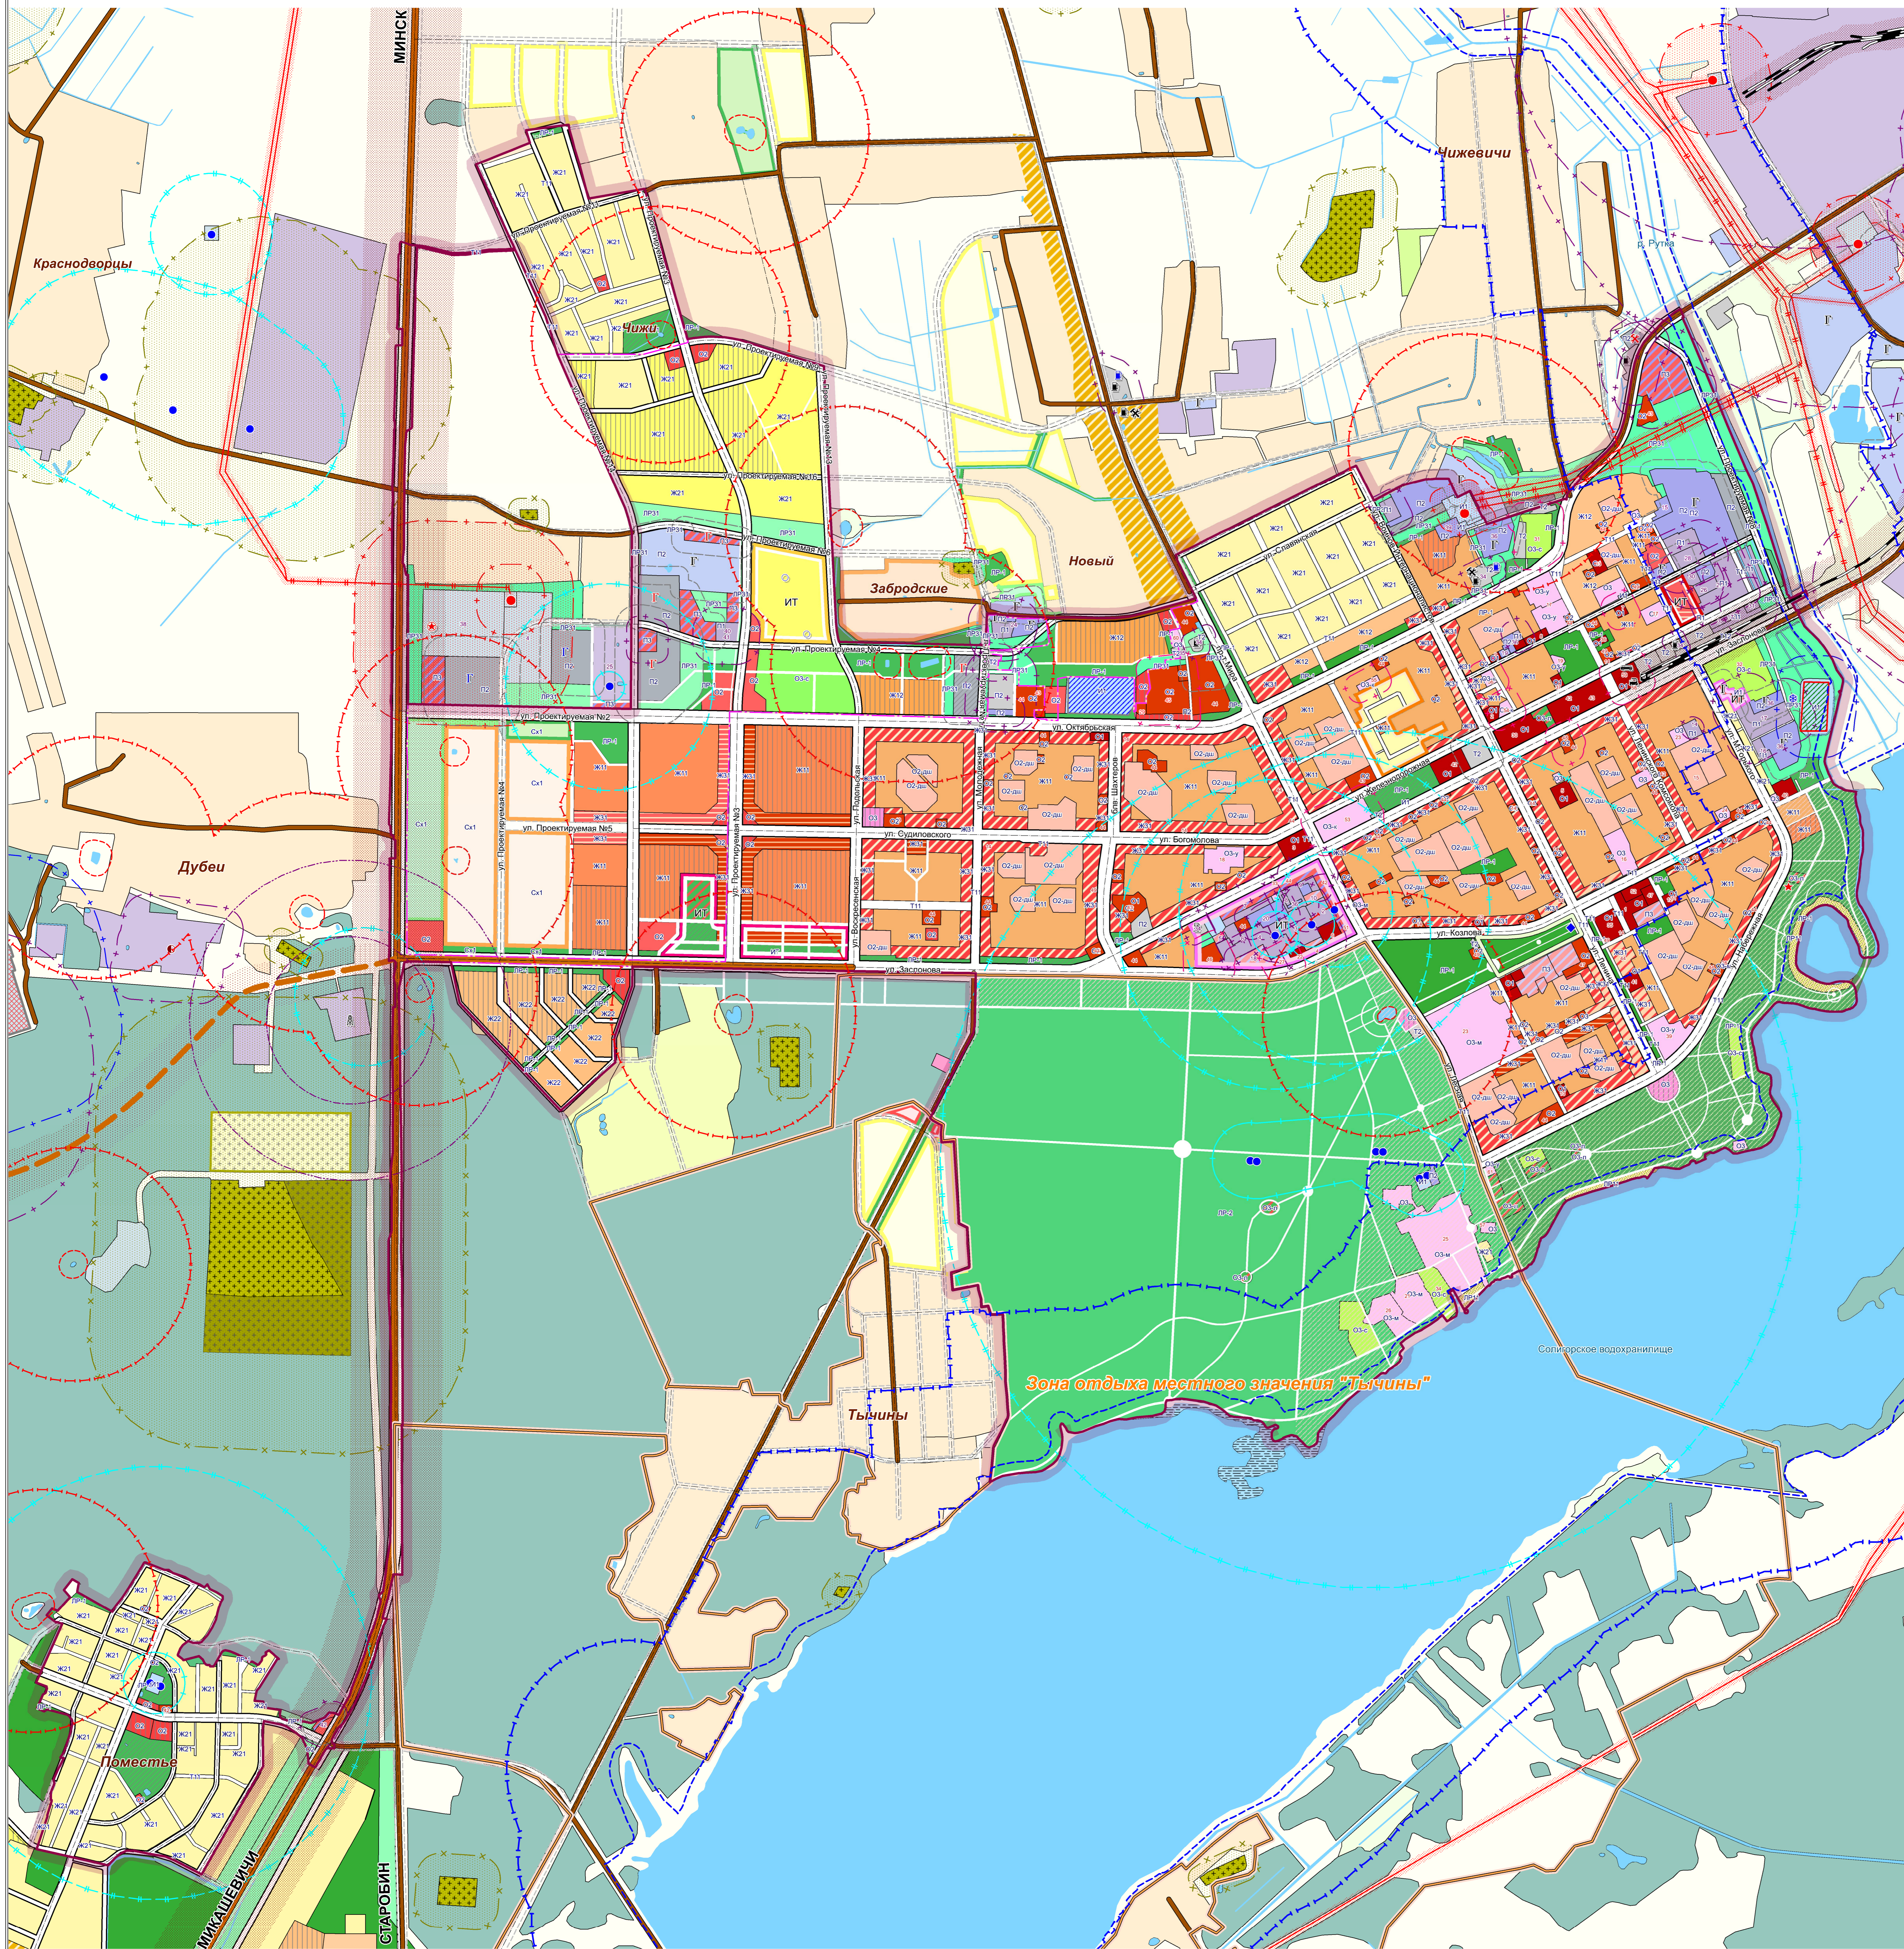

ГЕНЕРАЛЬНЫЙ ПЛАН Г.СОЛИГОРСКА.

КОРРЕКТИРОВКА

СХЕМА ГЕНЕРАЛЬНОГО ПЛАНА,
ФУНКЦИОНАЛЬНОЕ ЗОНИРОВАНИЕ, М 1:10 000

Условные обозначения

Функциональное зонирование территории

Жилая застройка

Общественная застройка

Промышленная застройка

Сельскохозяйственная застройка

Зеленые зоны

Водные объекты

Транспортные объекты

Объекты инженерной инфраструктуры

Территориальное зонирование

Водоснабжение и водоотведение

Специальные территории

Зоны ограничения застройки

Зоны охраны объектов культурного наследия

Зоны охраны объектов историко-культурного наследия

Зоны охраны объектов археологического наследия

Зоны охраны объектов животного мира

Зоны охраны объектов растительного мира

Зоны охраны объектов недр

Зоны охраны объектов культурного наследия

Зоны охраны объектов историко-культурного наследия

Зоны охраны объектов археологического наследия

Зоны охраны объектов животного мира

Зоны охраны объектов растительного мира

Зоны охраны объектов недр

ЭКСПЛИКАЦИЯ ПРЕДПРИЯТИЙ

№	Наименование
1	ОАО "Белорускалий"
2	УП "Белорускалий" (объединение)
3	ОАО "Львовский сыростроительный завод"
4	ЗАО "Солигорский Институт проблем ресурсосбережения с опытным производством"
5	УП "ТОРНАДО-ВЕСТ"
6	ОАО "Лифтсервис"
7	ОАО "Купальня"
8	ООО "Мед"
9	ЗАО "Селена"
10	ООО "Фарма-Техно"
14	ЧПУП "Мика-Техник"
15	ГУ "Солигорская городская ветеринарная станция"
16	КПУП "Солигорсккоммунарсервис"
17	ООО "Комплекс"
18	КПУП "Солигорский районный комбинат бытового обслуживания"
19	ЧПУП "Плюшко-Спасательное дело"
20	Солигорский городской и районный центр по ЧС (пожарная часть)
23	Торгово-транспортное УП "ТИТАН-ТРАНС"
24	ООО "СМУ № 200"
25	ЗАО "Солигорский завод технологического оборудования"
26	ООО "Титан"
27	ОАО "Средне-МЗ Средня Октябрьской революции"
28	ПРУП "Миксобогаз"
29	ООО "Энергия"
30	РУП "Миксерсерво"
31	ОАО "Управление коммунального хозяйства"
32	ОАО "Миксобогазсервис"
33	АЭС
34	Автомобиль
35	Гаражи
36	Гаражи
38	МРУП "Миксерсерво"
39	Ремонтно-эксплуатационный пункт Солигорских городских электростанций
41	ООО "Титан"
42	Пожарно-спасательное дело проект