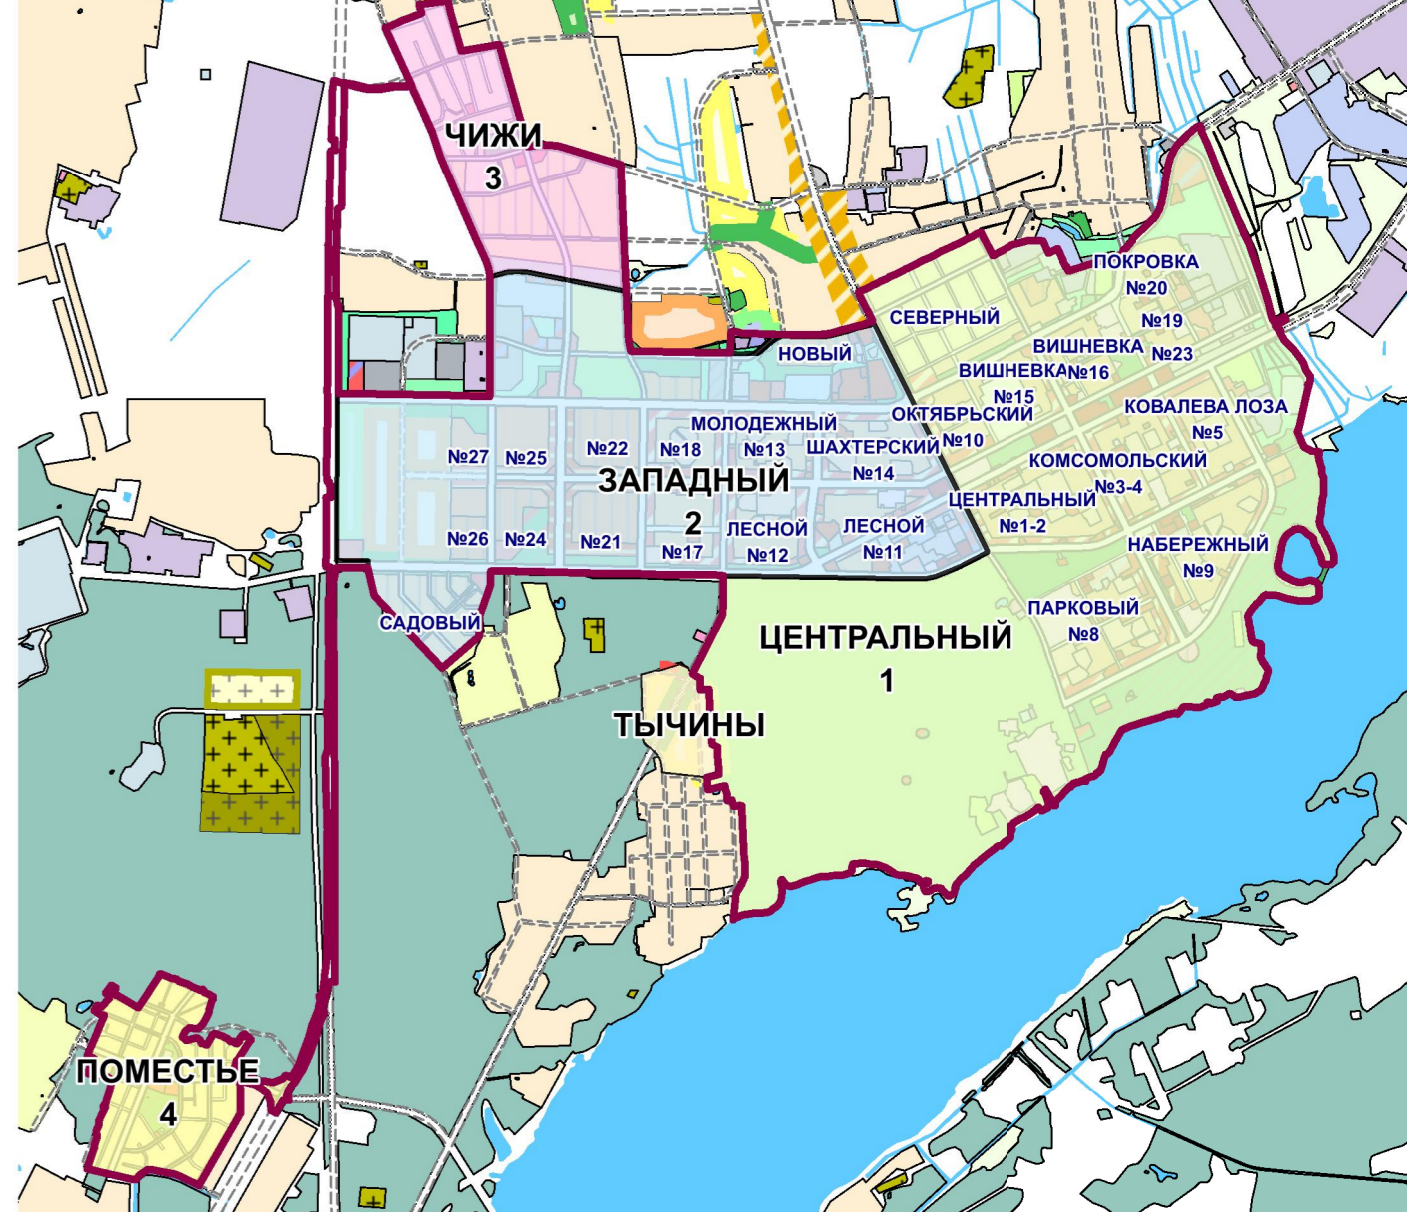

СХЕМА РАССЧЕТНО-ПЛАНИРОВОЧНЫХ ОБРАЗОВАНИЙ

Ис.	Левин В.В.	11.17
Лит.	Мороз Д.С.	11.17
Экспл.	Гуревич А.С.	11.17

Ив. №37888 Эка. N

27.16-00.ГМ-4

Генеральный план г. Солигорска. Корректировка

Архитектурно-планировочное решение	Страницы	Листы
	П П	1 1

Схема генерального плана, функциональное зонирование М 1:10 000

Численно-количественные показатели территориального зонирования